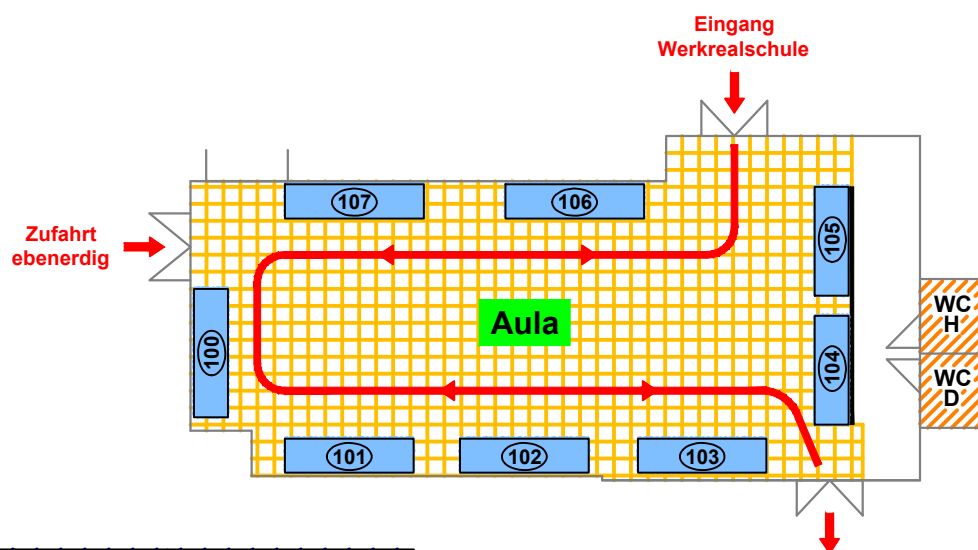

WERKREALSCHULE NECKARTENZLINGEN

16. BERUFS-INFO-BÖRSE
27. SEPTEMBER 2016

AULA

- | | | | |
|------------|---|------------|--|
| 100 | ProGenius, Private Berufliche Schule
Reutlingen | 105 | Käthe-Kollwitz-Schule
Esslingen |
| 101 | Albert-Schäffle-Schule
kaufmännische Schule, Nürtingen | 106 | Berufskolleg Institut Dr. Flad
Stuttgart |
| 102 | Ferdinand-von-Steinbeis-Schule
Reutlingen | 107 | Philipp-Matthäus-Hahn-Schule
Technische Schule, Nürtingen |
| 103 | Macromedia GmbH / Akademie
Stuttgart | | |
| 104 | Akademie der media GmbH
Stuttgart | | |

Legende

-  Rundgang
-  Info-Strasse
-  Zimmer-Nr.
-  Stand-Nr.

Bitte beachten: Klassenzimmer-Nr.
und Stand-Nr. nicht verwechseln!

Parkmöglichkeiten für Aussteller und Besucher
befinden sich auf dem Hartplatz!